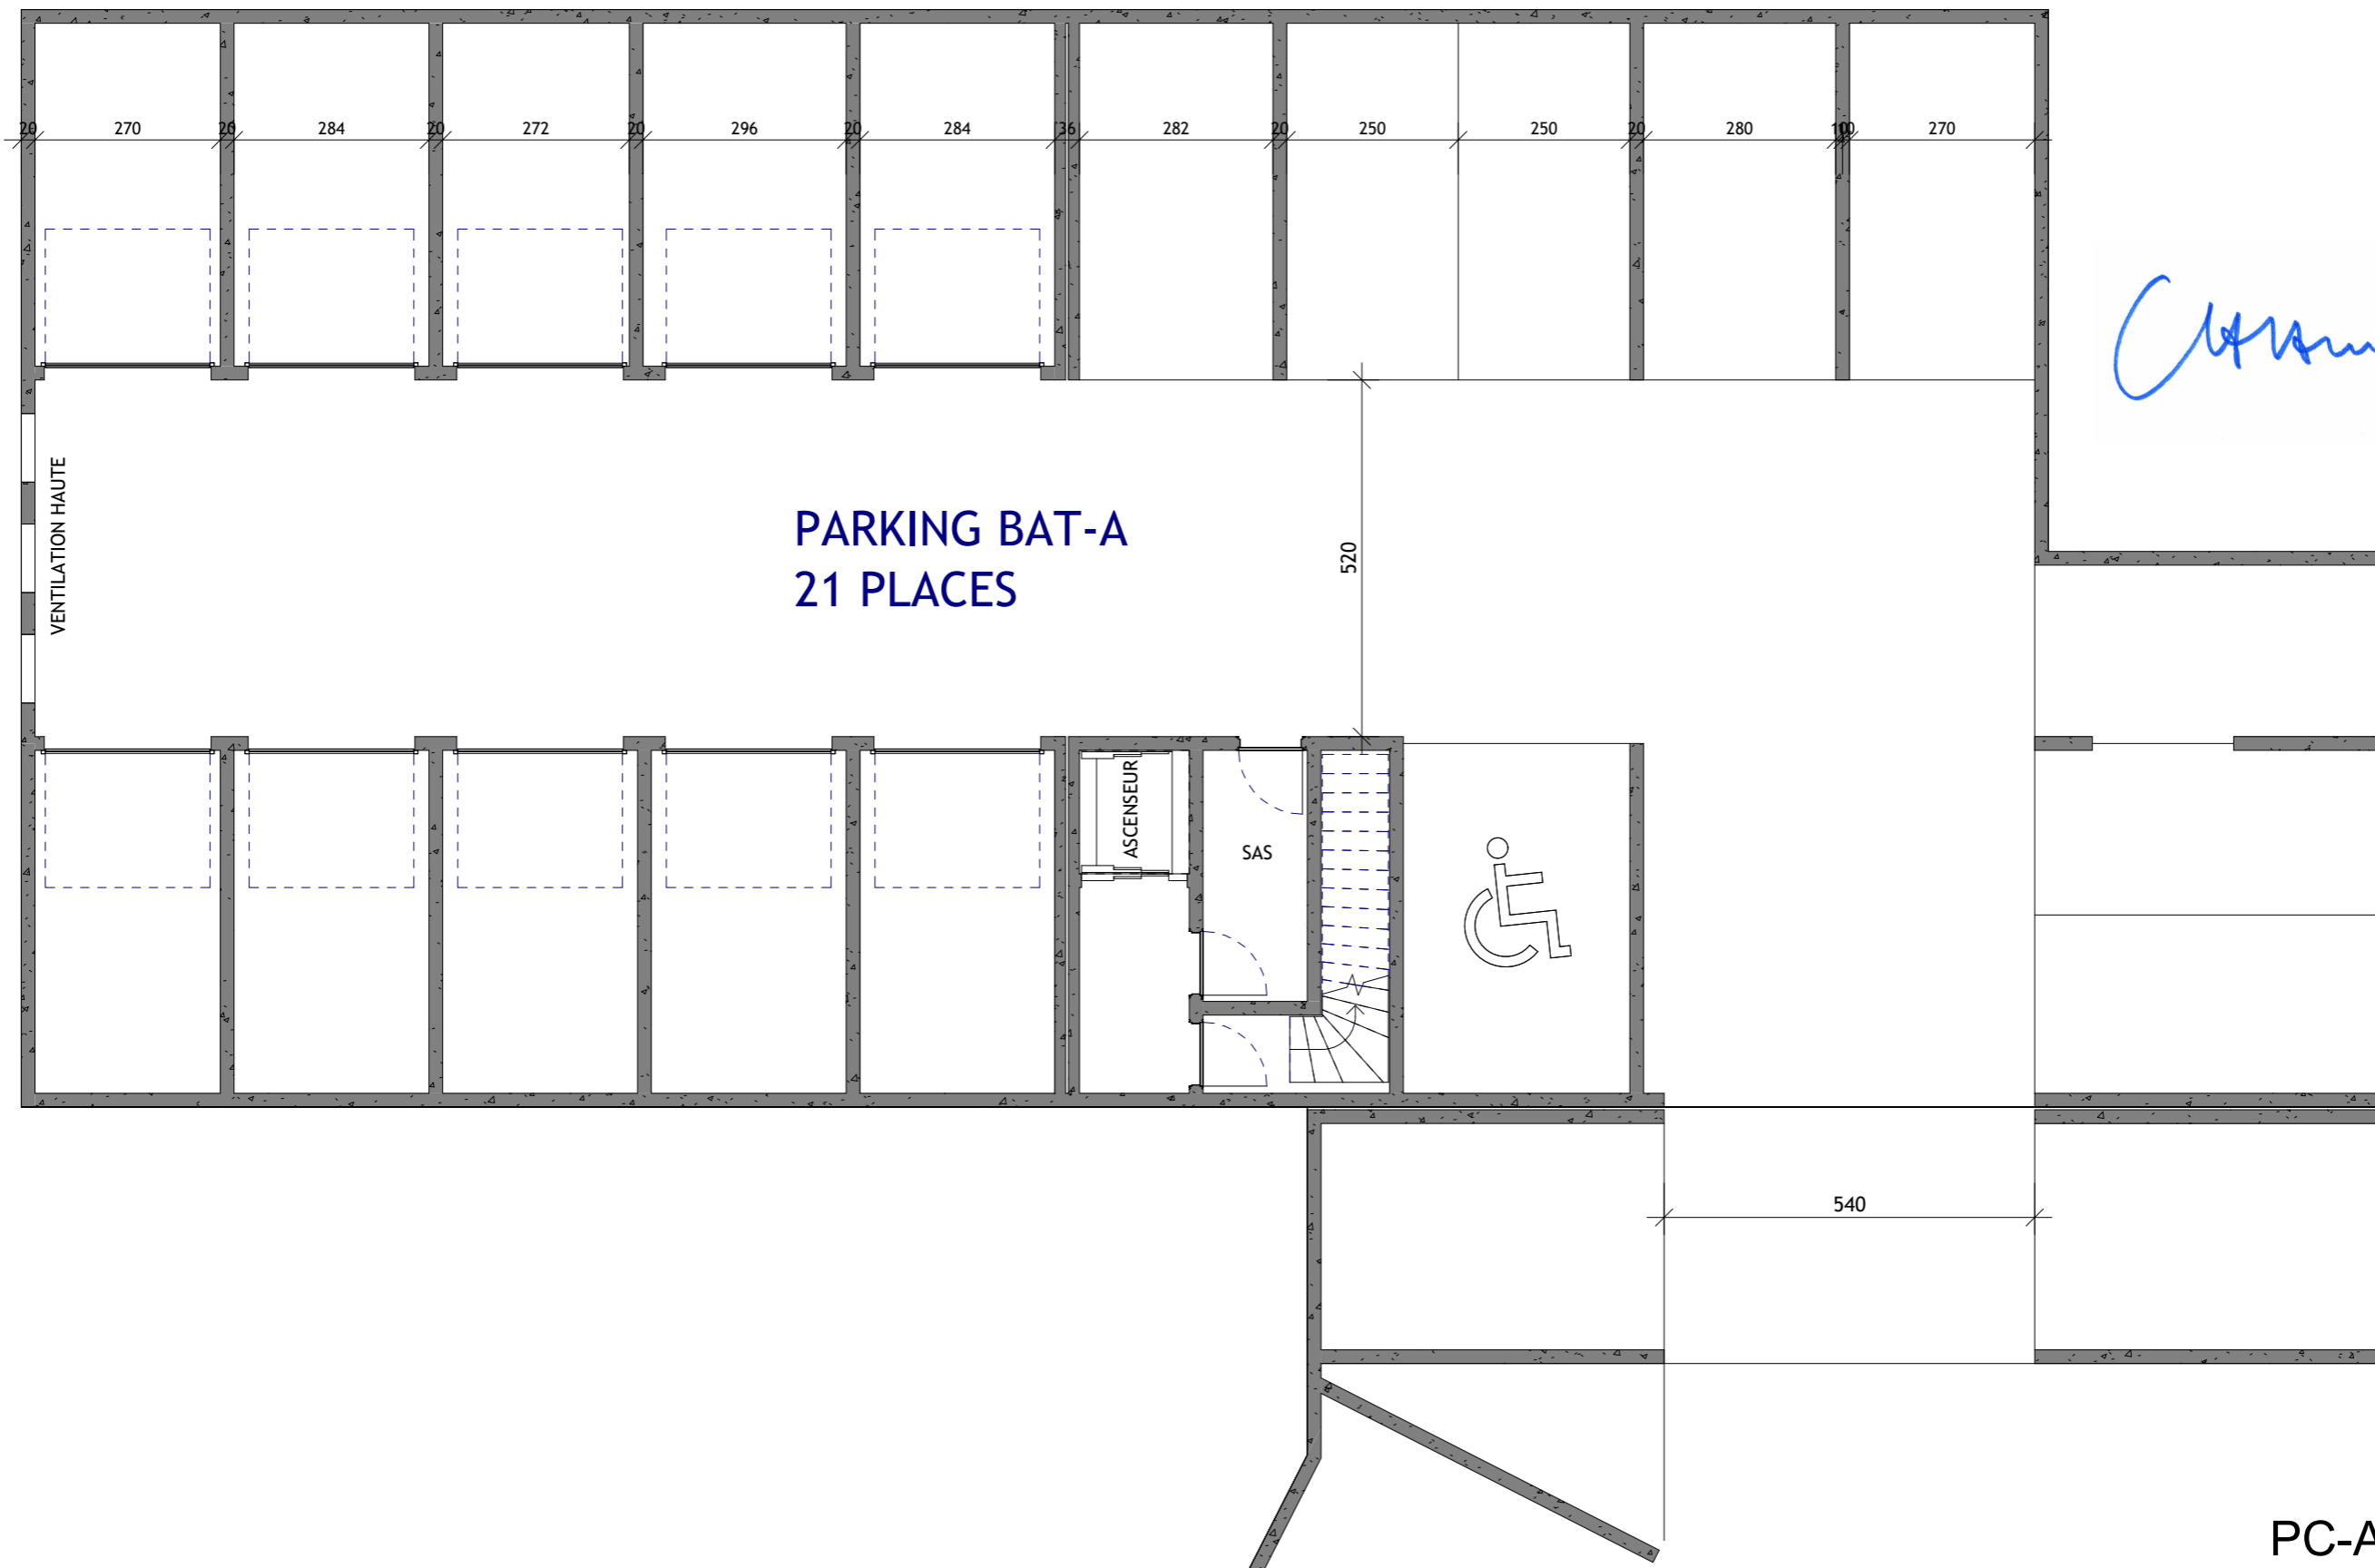

Chassagnat