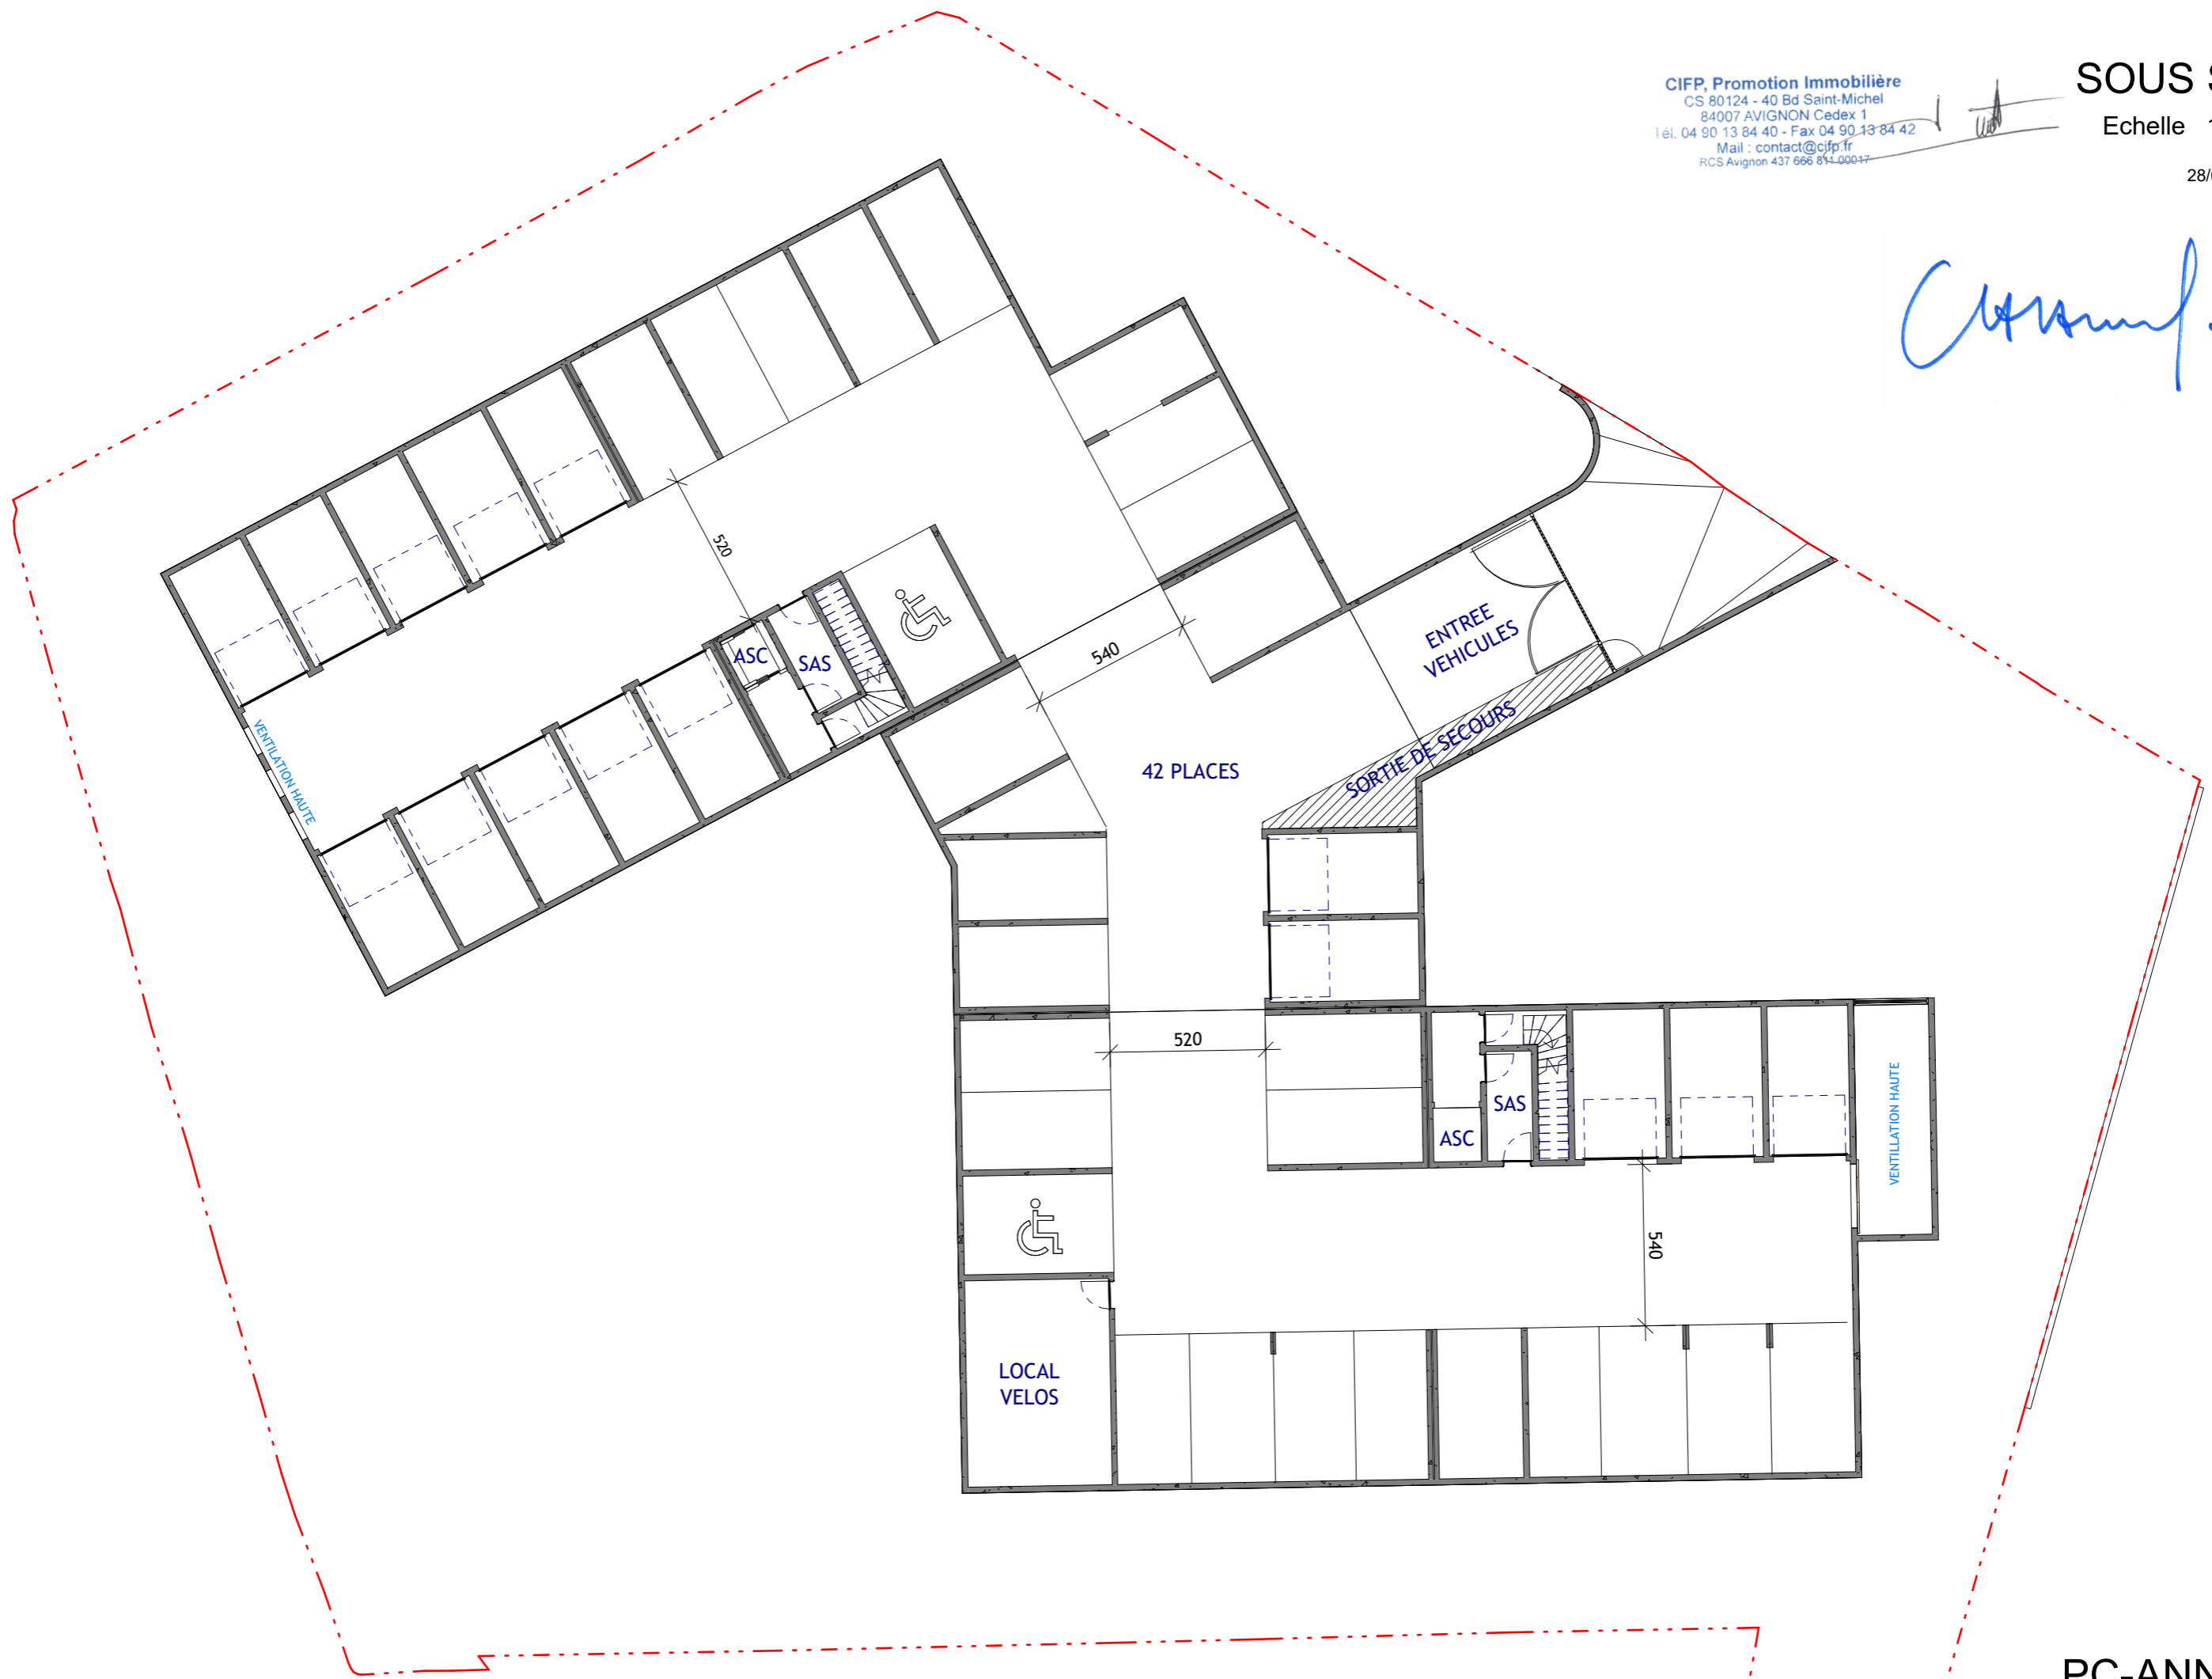

Rue A. Brunyer  
+138.10 NGF

Rue H. Voulland

Terrasse  
24.64 m<sup>2</sup>

BAS

+139.87  
NGF

+91.06

21 / 1000

PC-ANN-01